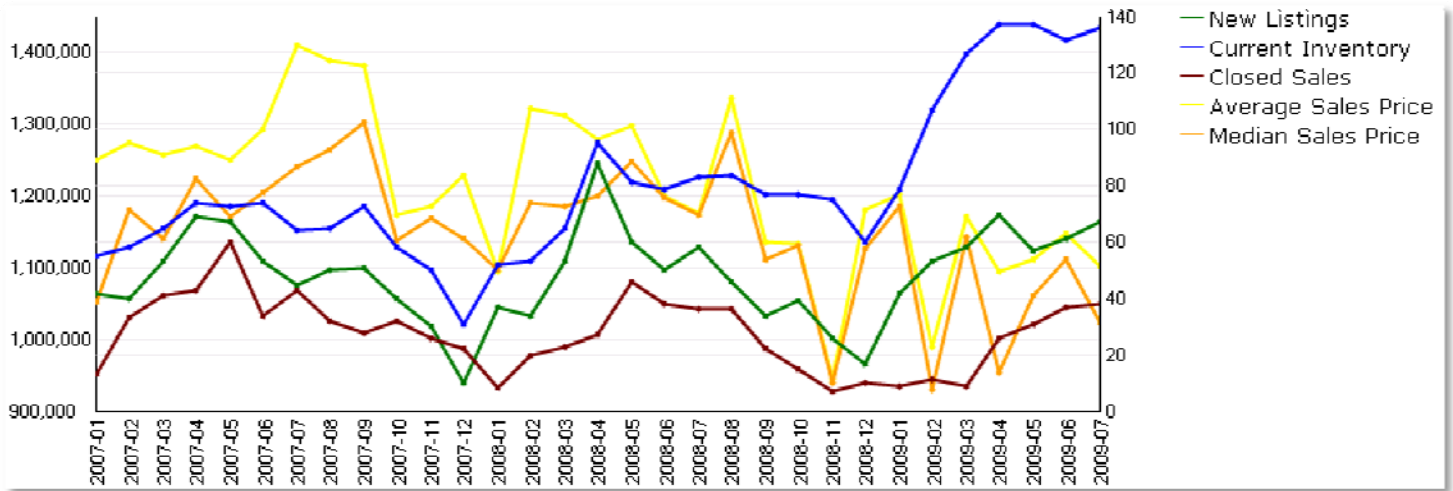

Cupertino – Population 50,546

SFRs

Condo / PUDs